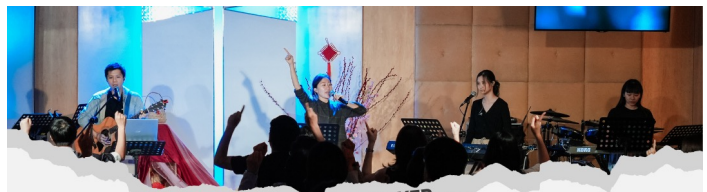

这是一个靠近神的属灵旅程，把灵修操练注入生活的习惯，让默观祷告成为生命的资源。

8/3/2025 (星期六)
9.00AM - 5.00PM

参加实体的有免费午餐招待

线上 ZOOM & 实体
基督教卫理公会美佳堂圣殿
MEGA CHINESE METHODIST CHURCH (PJ)

03-61579711 (办公室)
019-3199691 (瑞隆弟兄)

倦怠的生命、觉醒的生命、默观的生命

主讲：黄月英牧师/博士